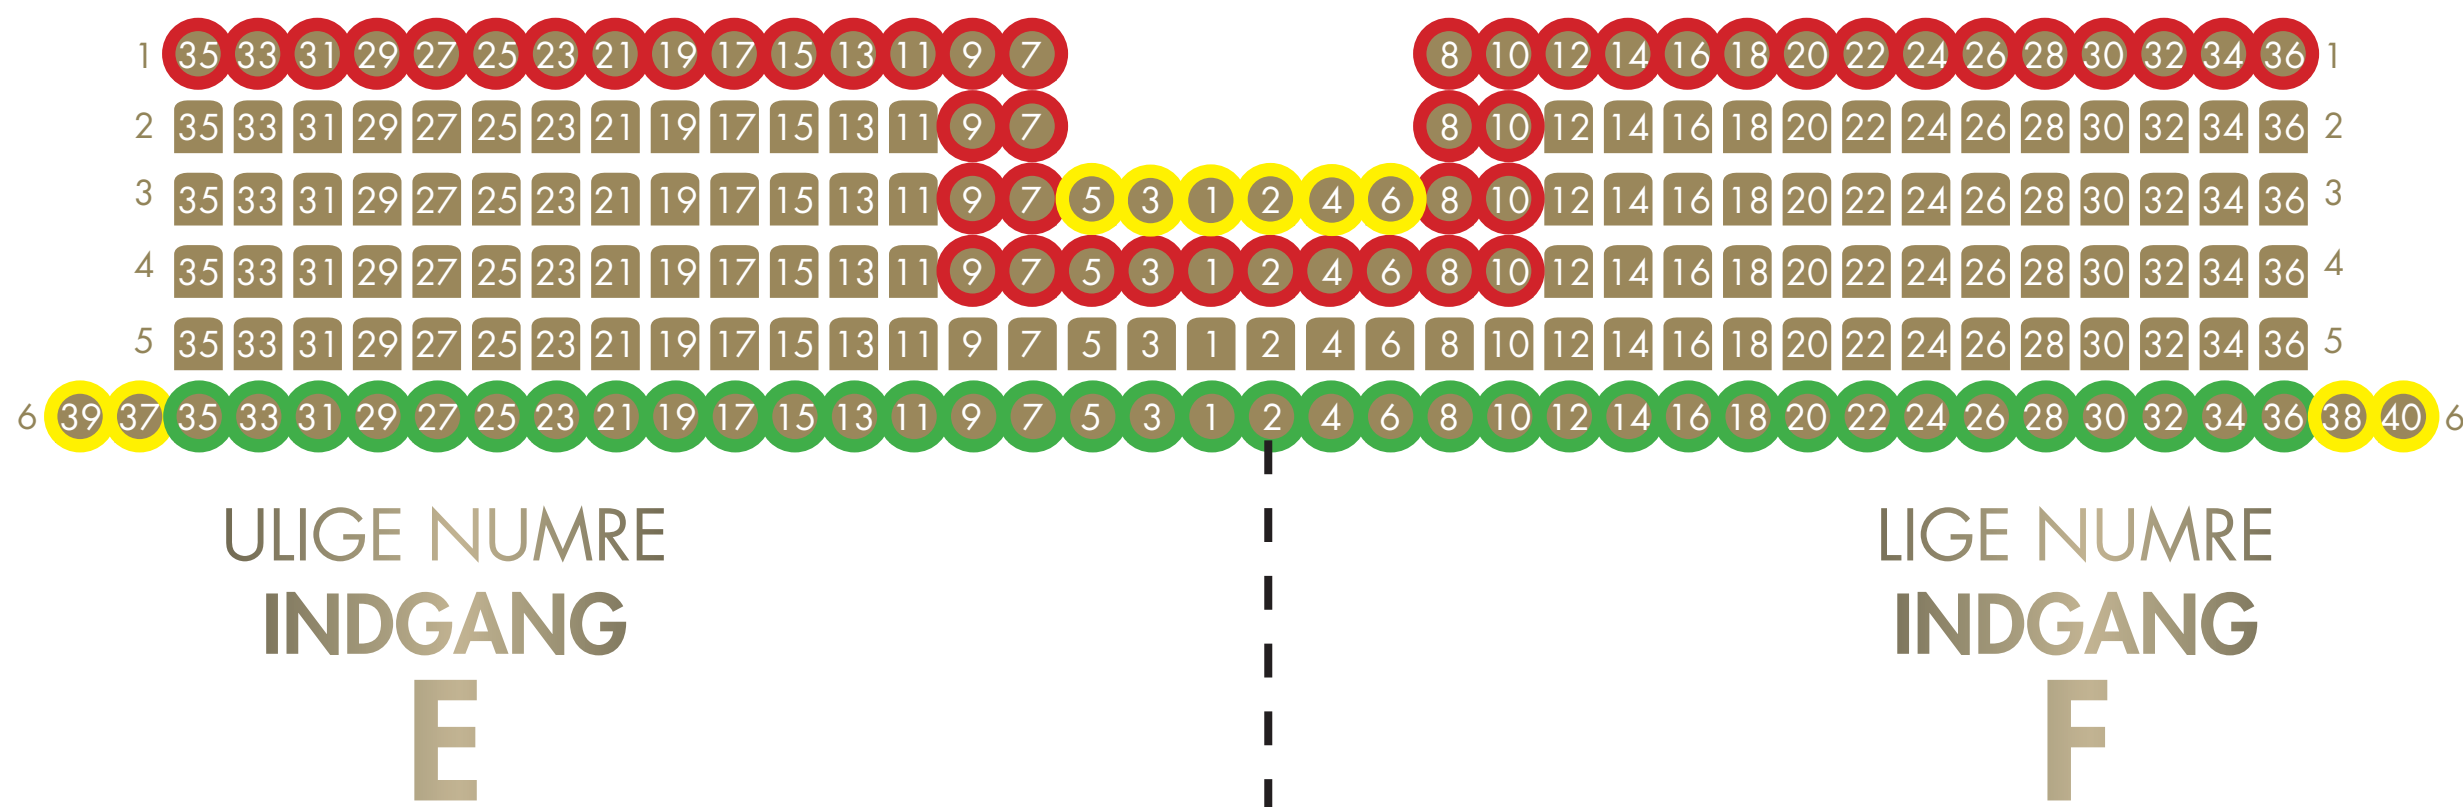

ANTAL PLADSER

GULV: 1.800

1. BALKON: 198

2. BALKON: 542 (EX. LOGER)

LOGE A/KONGESIDEN: 43

LOGE B/DAMESIDEN: 43

TOTAL: 2.250

SCENE

1. BALKON

2. BALKON

ULIGE NUMRE
INDGANG
G

LIGE NUMRE
INDGANG
H

ODEON tager forbehold for fejl og ændringer © 2024

○ Begrænset udsyn
 ○ Begrænset benplads
 ○ Ugyldige sæder
 ○ Langt fra scenen