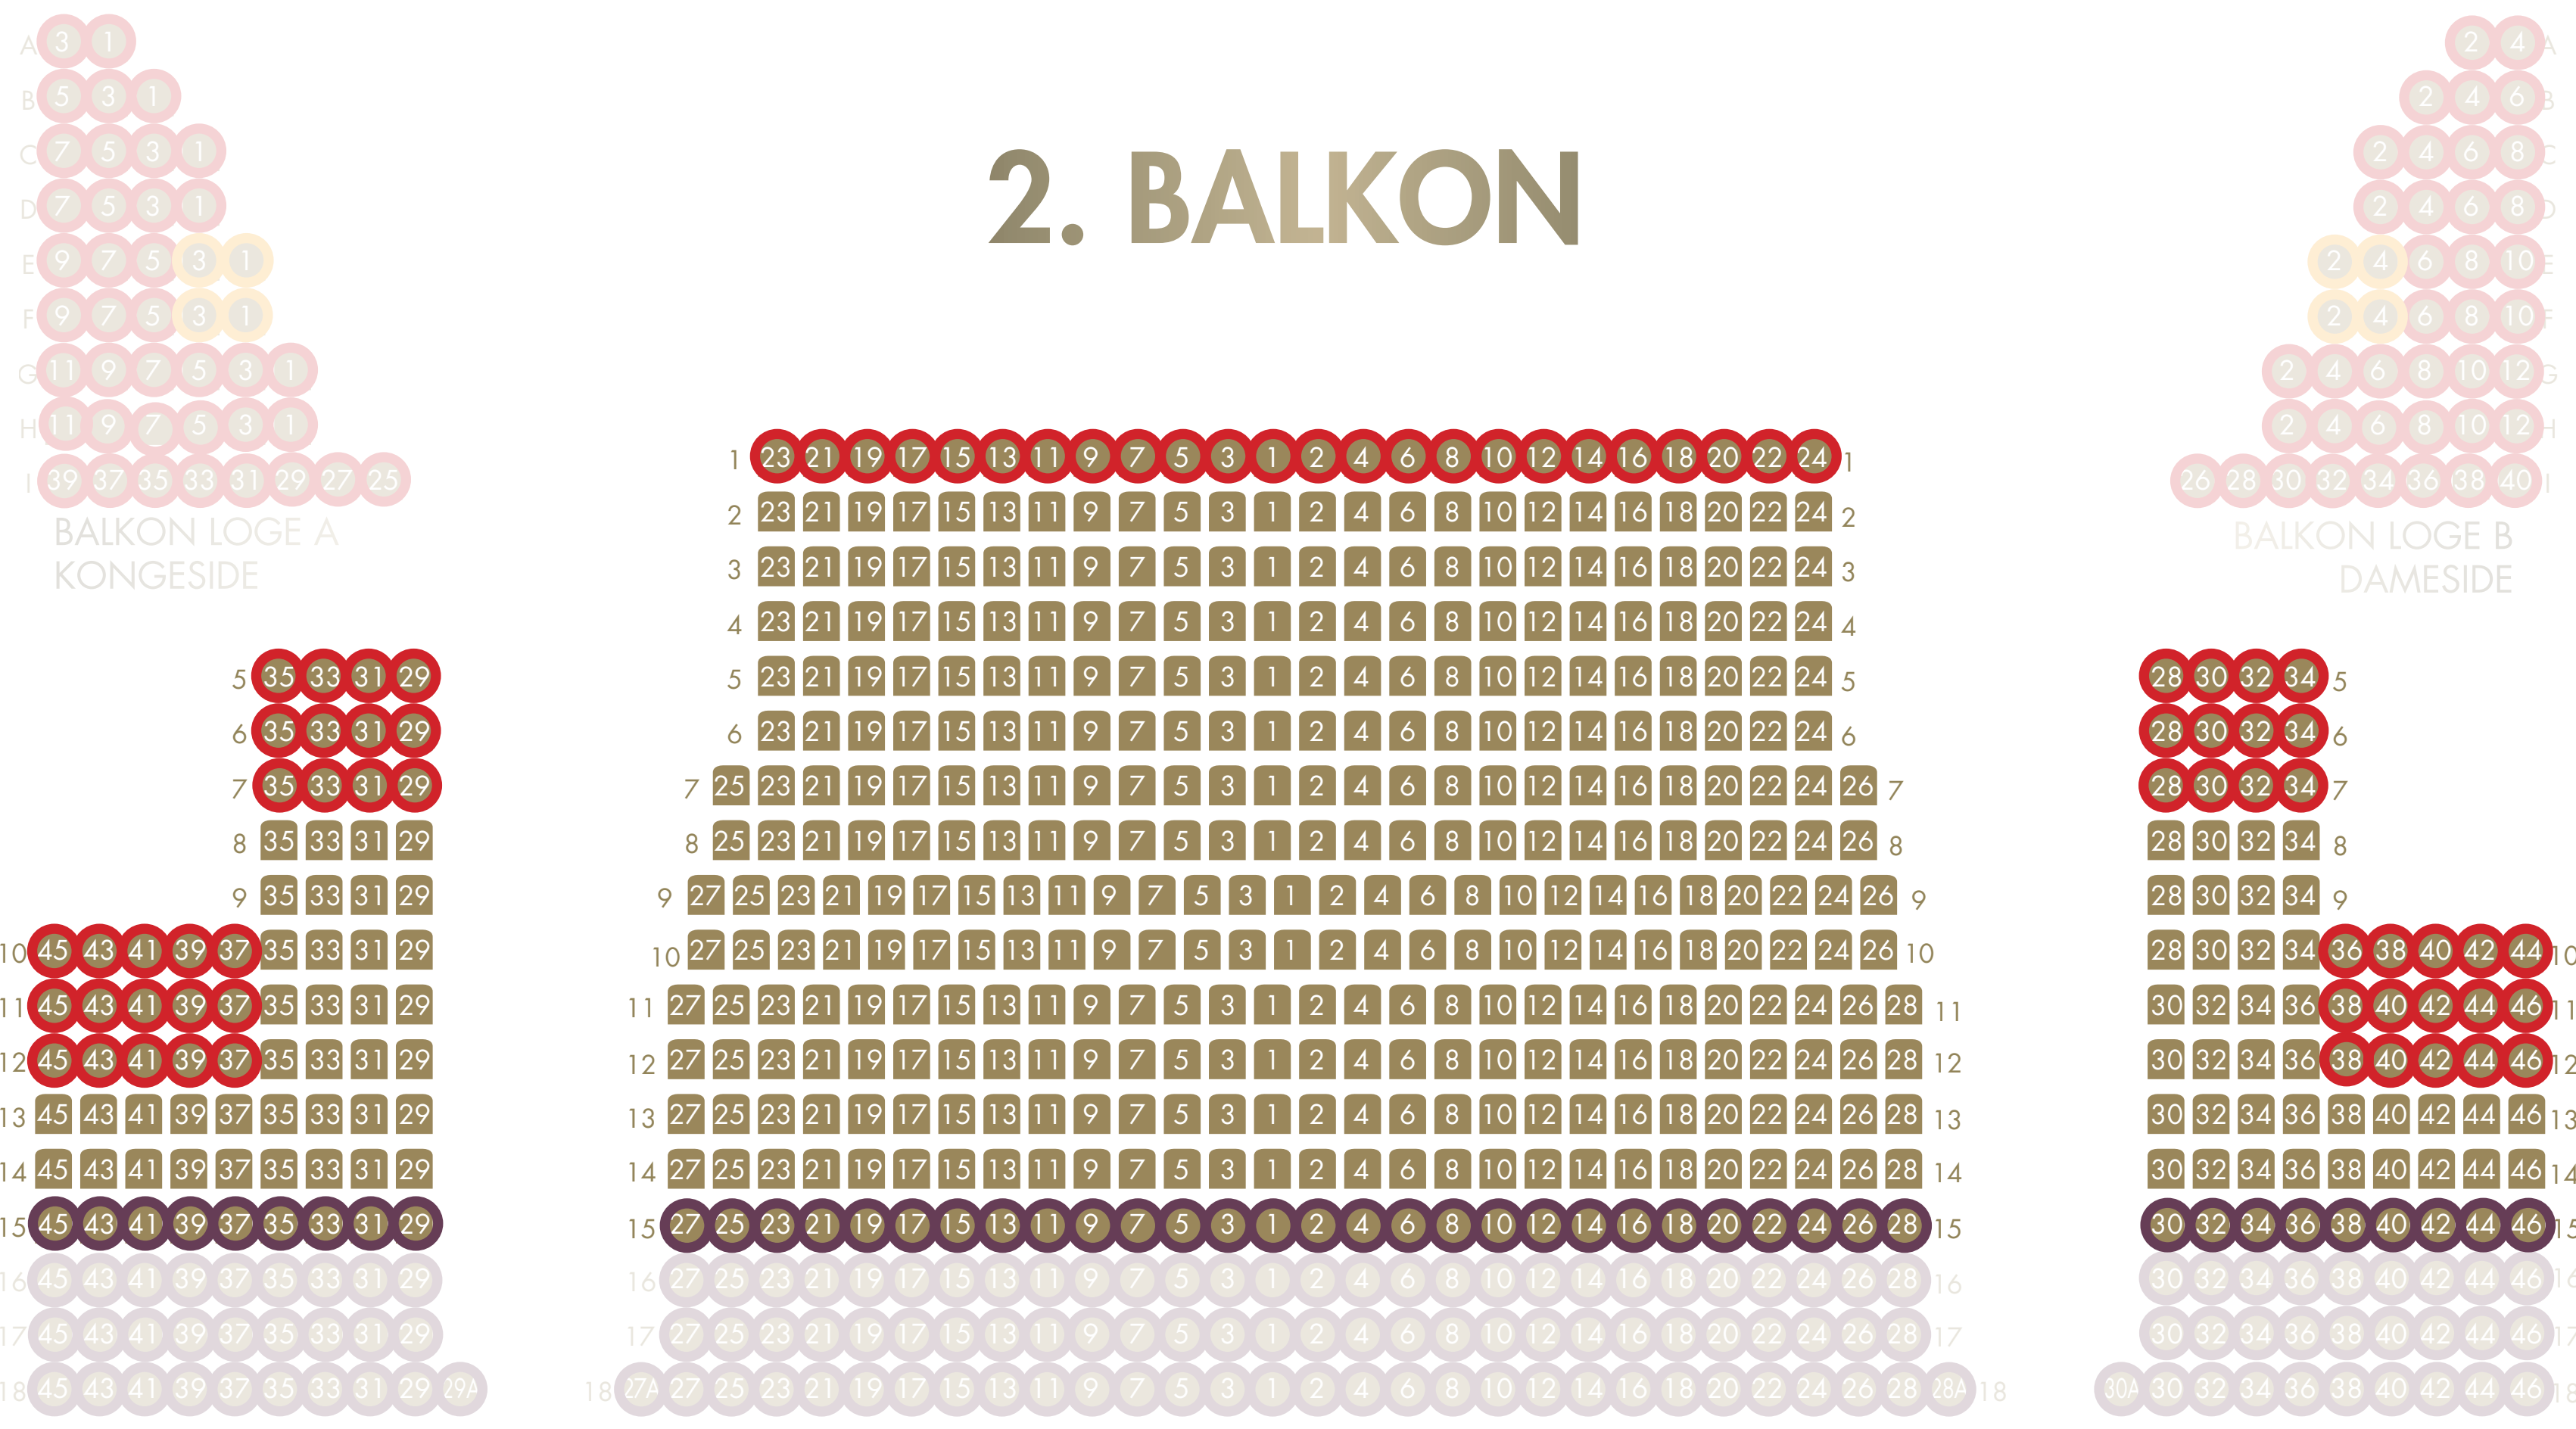

ANTAL PLADSER

GULV: 1.800

1. BALKON: 198

2. BALKON: 542 (EX. LOGER)

LOGE A/KONGESIDEN: 43

LOGE B/DAMESIDEN: 43

TOTAL: 2.250

SCENE

1. BALKON

2. BALKON

ULIGE NUMRE
INDGANG
G

LIGE NUMRE
INDGANG
H

ODEON tager forbehold for fejl og ændringer © 2024

○ Begrænset udsyn
 ○ Begrænset benplads
 ○ Ugyldige sæder
 ○ Langt fra scenen