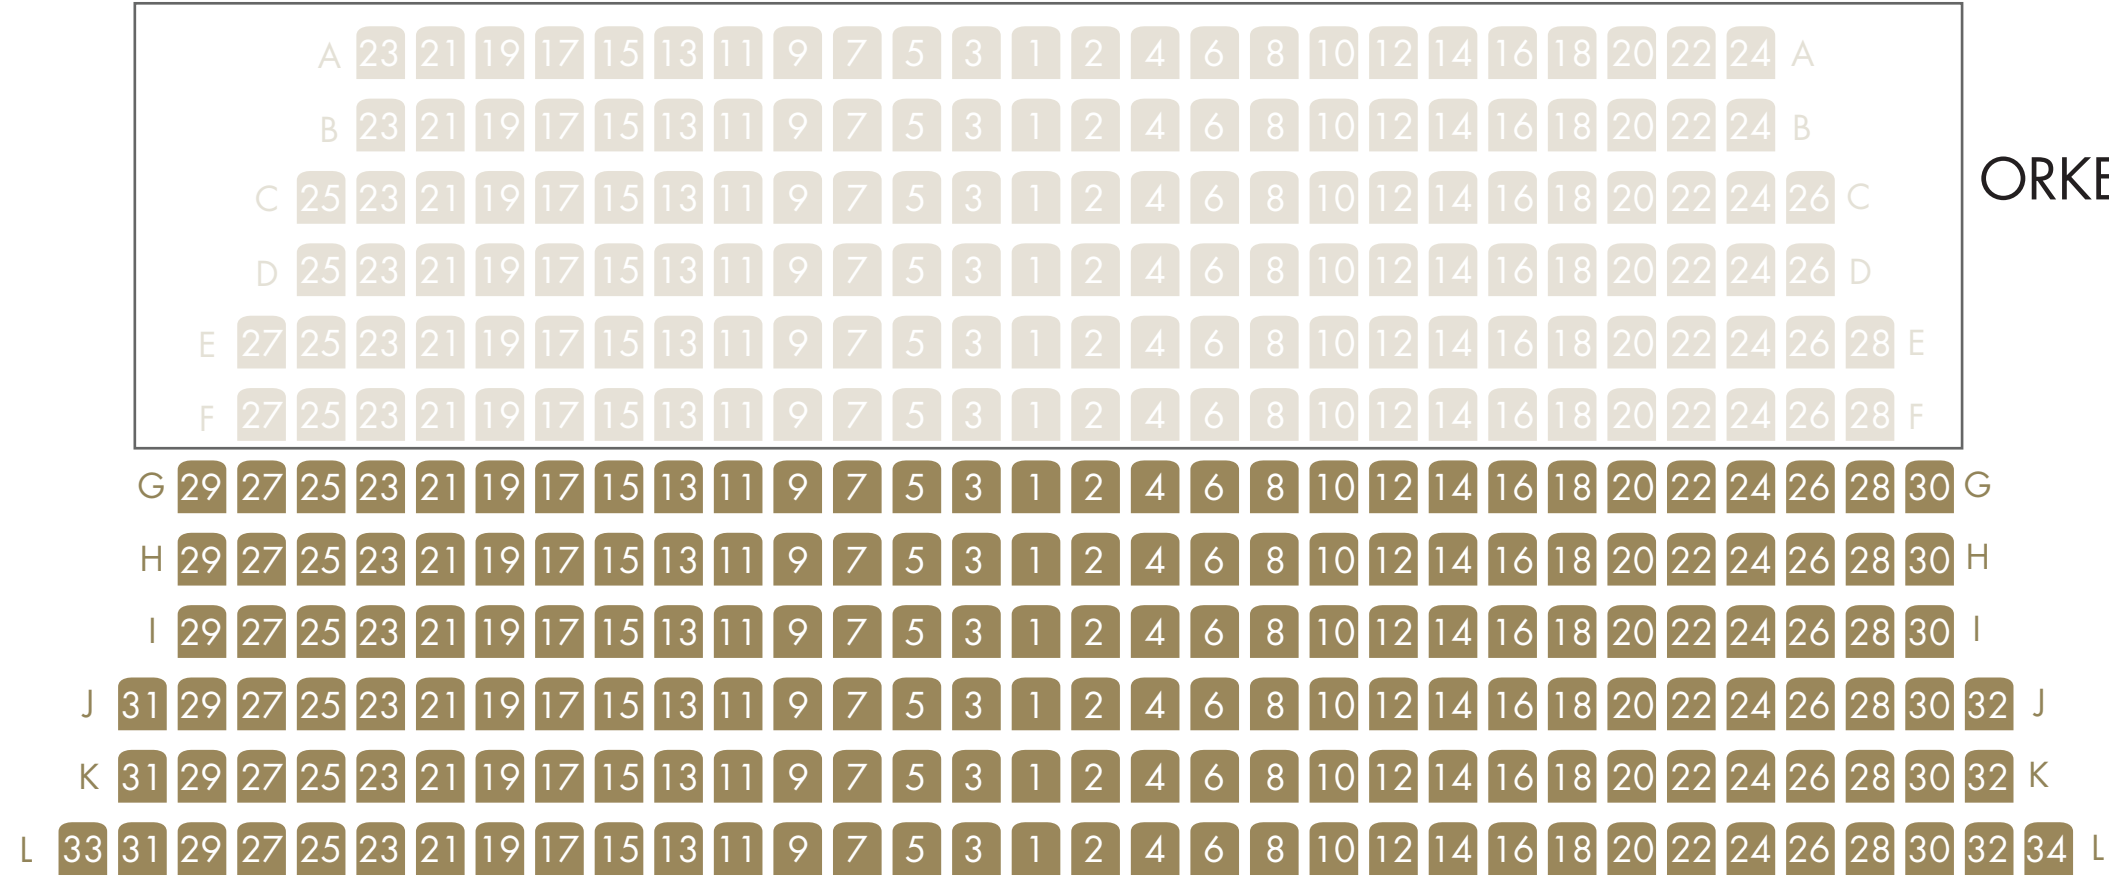

ANTAL PLADSER

GULV FOR: 188

GULV BAG: 420

1. BALKON: 198

2. BALKON: 676 (EX. LOGER)

LOGE A/KONGESIDEN: 43

LOGE B/DAMESIDEN: 43

TOTAL: 1568

SCENE

GULV FOR

ULIGE NUMRE
INDGANG
A

LIGE NUMRE
INDGANG
B