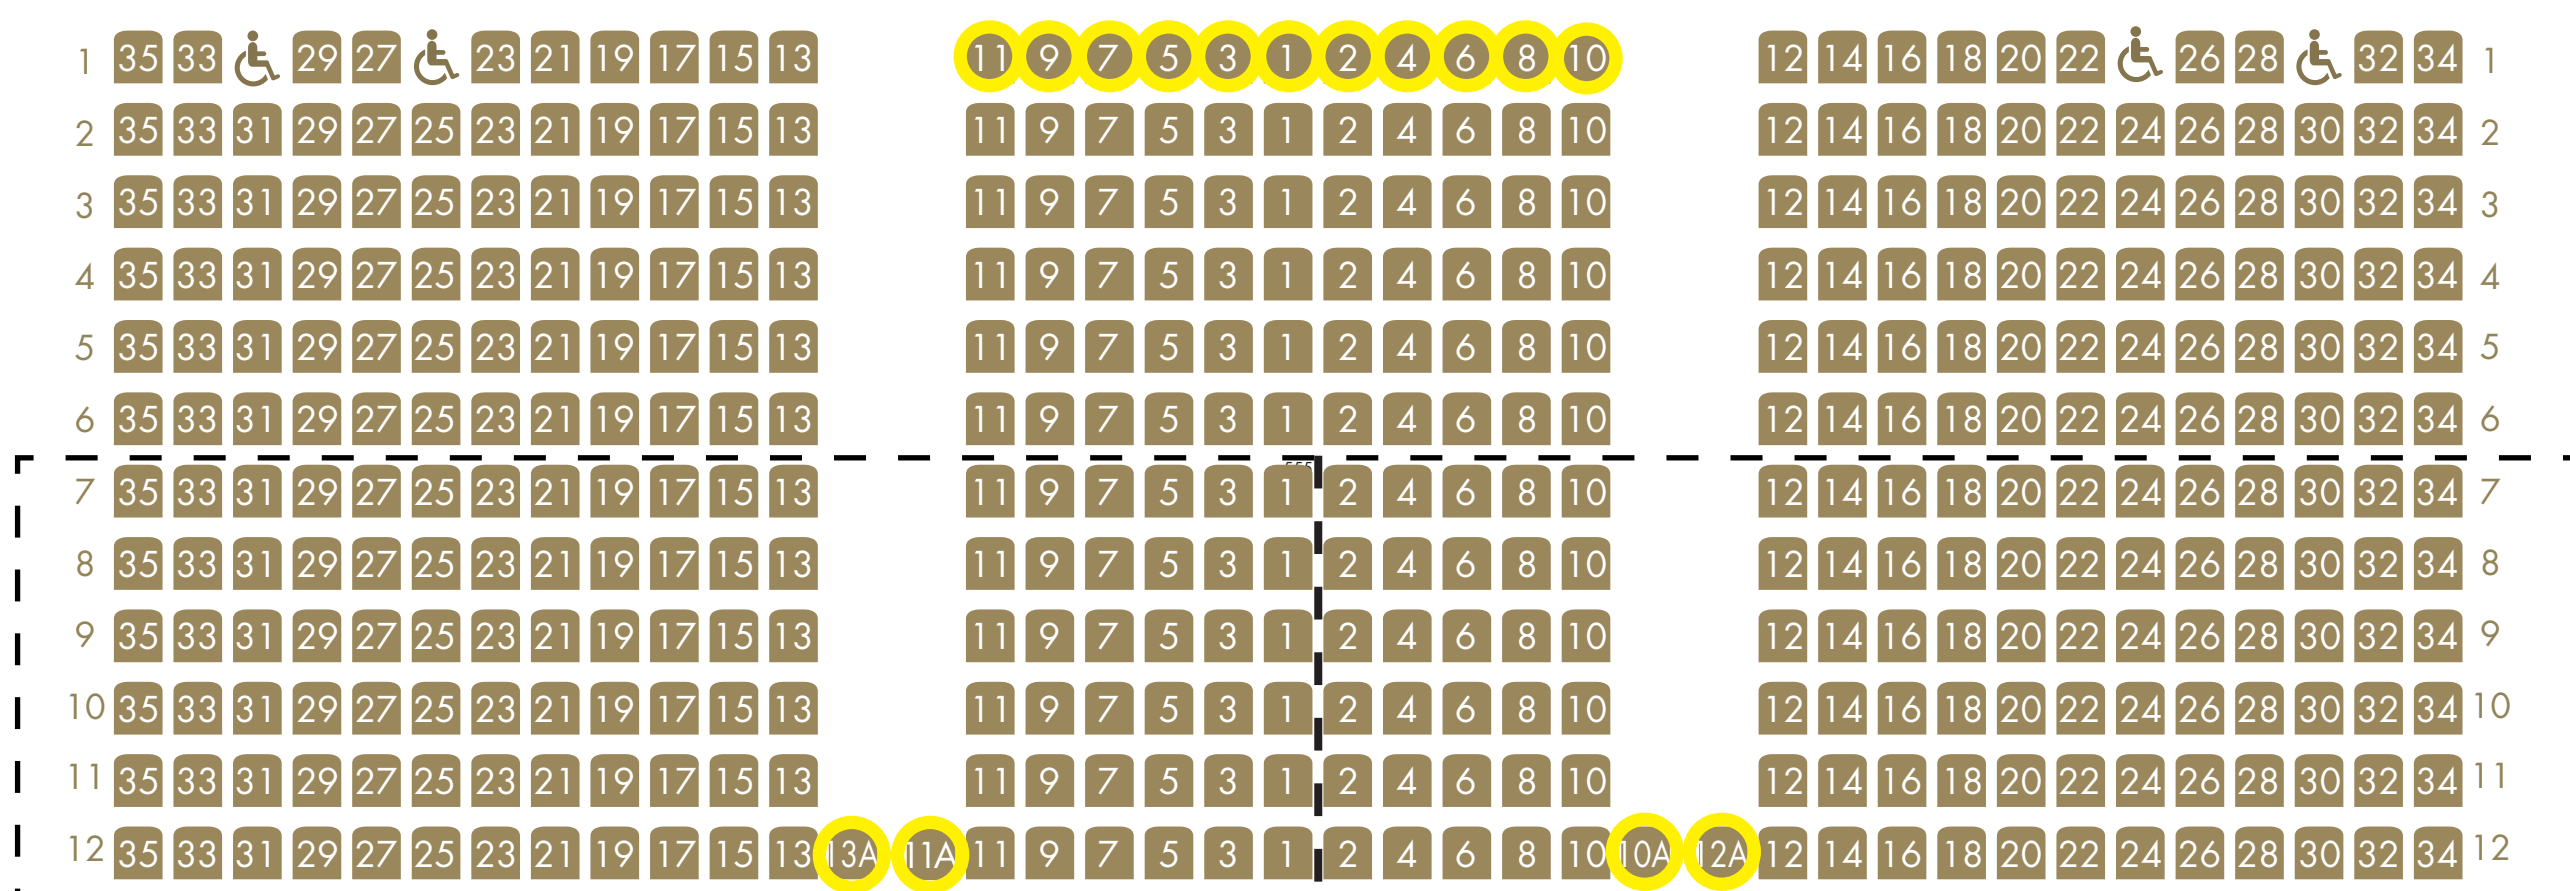

ANTAL PLADSER

GULV FOR: 188

GULV BAG: 420

1. BALKON: 198

2. BALKON: 676 (EX. LOGER)

LOGE A/KONGESIDEN: 43

LOGE B/DAMESIDEN: 43

TOTAL: 1568

SCENE

GULV FOR

ULIGE NUMRE
INDGANG
A

LIGE NUMRE
INDGANG
B

GULV BAG

1. BALKON

SÆDER I DETTE FELT
INDGANG E

SÆDER I DETTE FELT
INDGANG F

ULIGE NUMRE
INDGANG
E

LIGE NUMRE
INDGANG
F

2. BALKON

ULIGE NUMRE
INDGANG
G

LIGE NUMRE
INDGANG
H

ODEON tager forbehold for fejl og ændringer © 2024

- Begrænset udsyn
- Begrænset benplads
- Ugyldige sæder
- Langt fra scenen
- Venue seats
- Stærkt begrænset udsyn