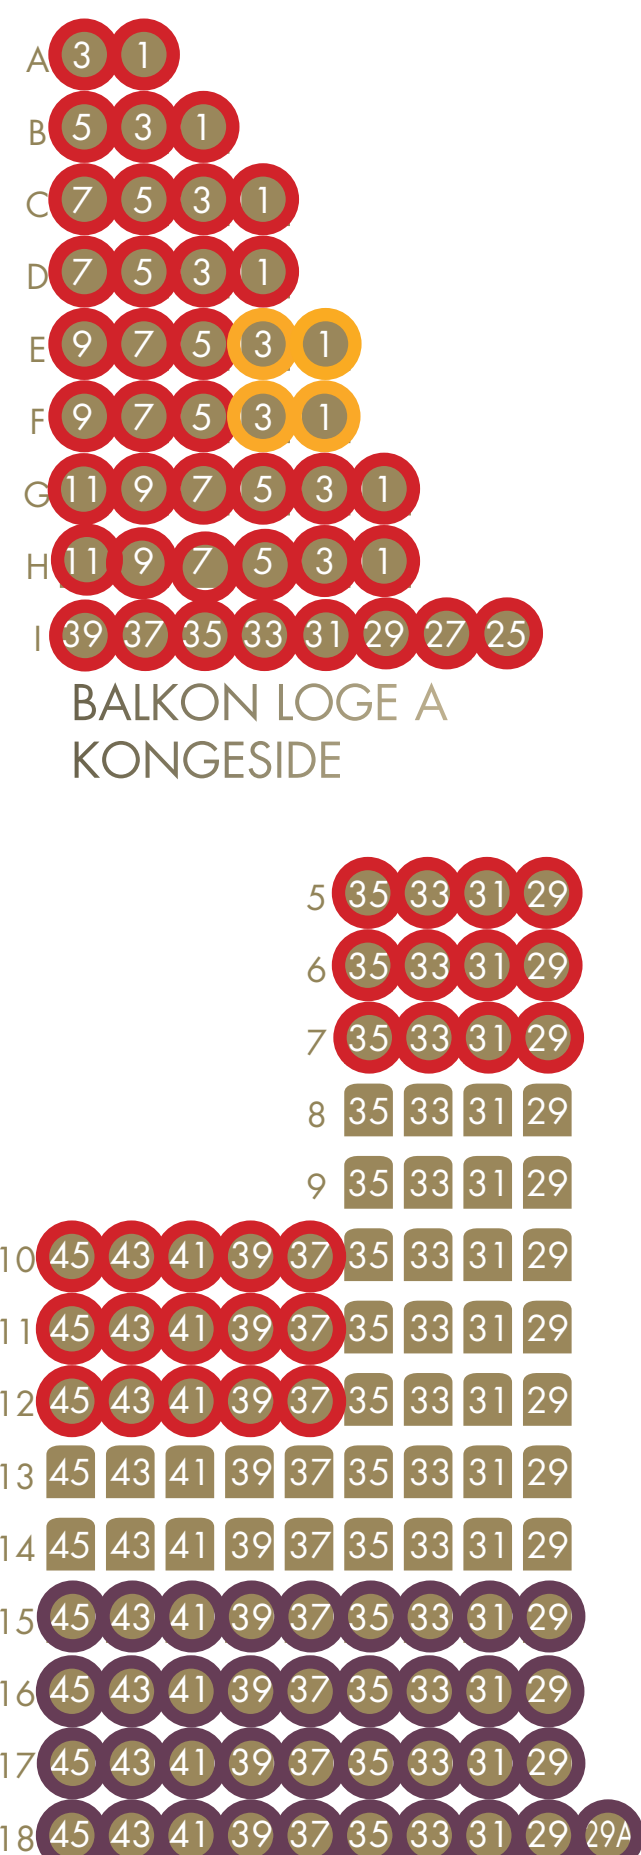

ULIGE NUMRE
INDGANG
G

LIGE NUMRE
INDGANG
H

ODEON tager forbehold for fejl og ændringer © 2024

- Begrænset udsyn
- Begrænset benplads
- Ugyldige sæder
- Langt fra scenen
- Venue seats
- Stærkt begrænset udsyn