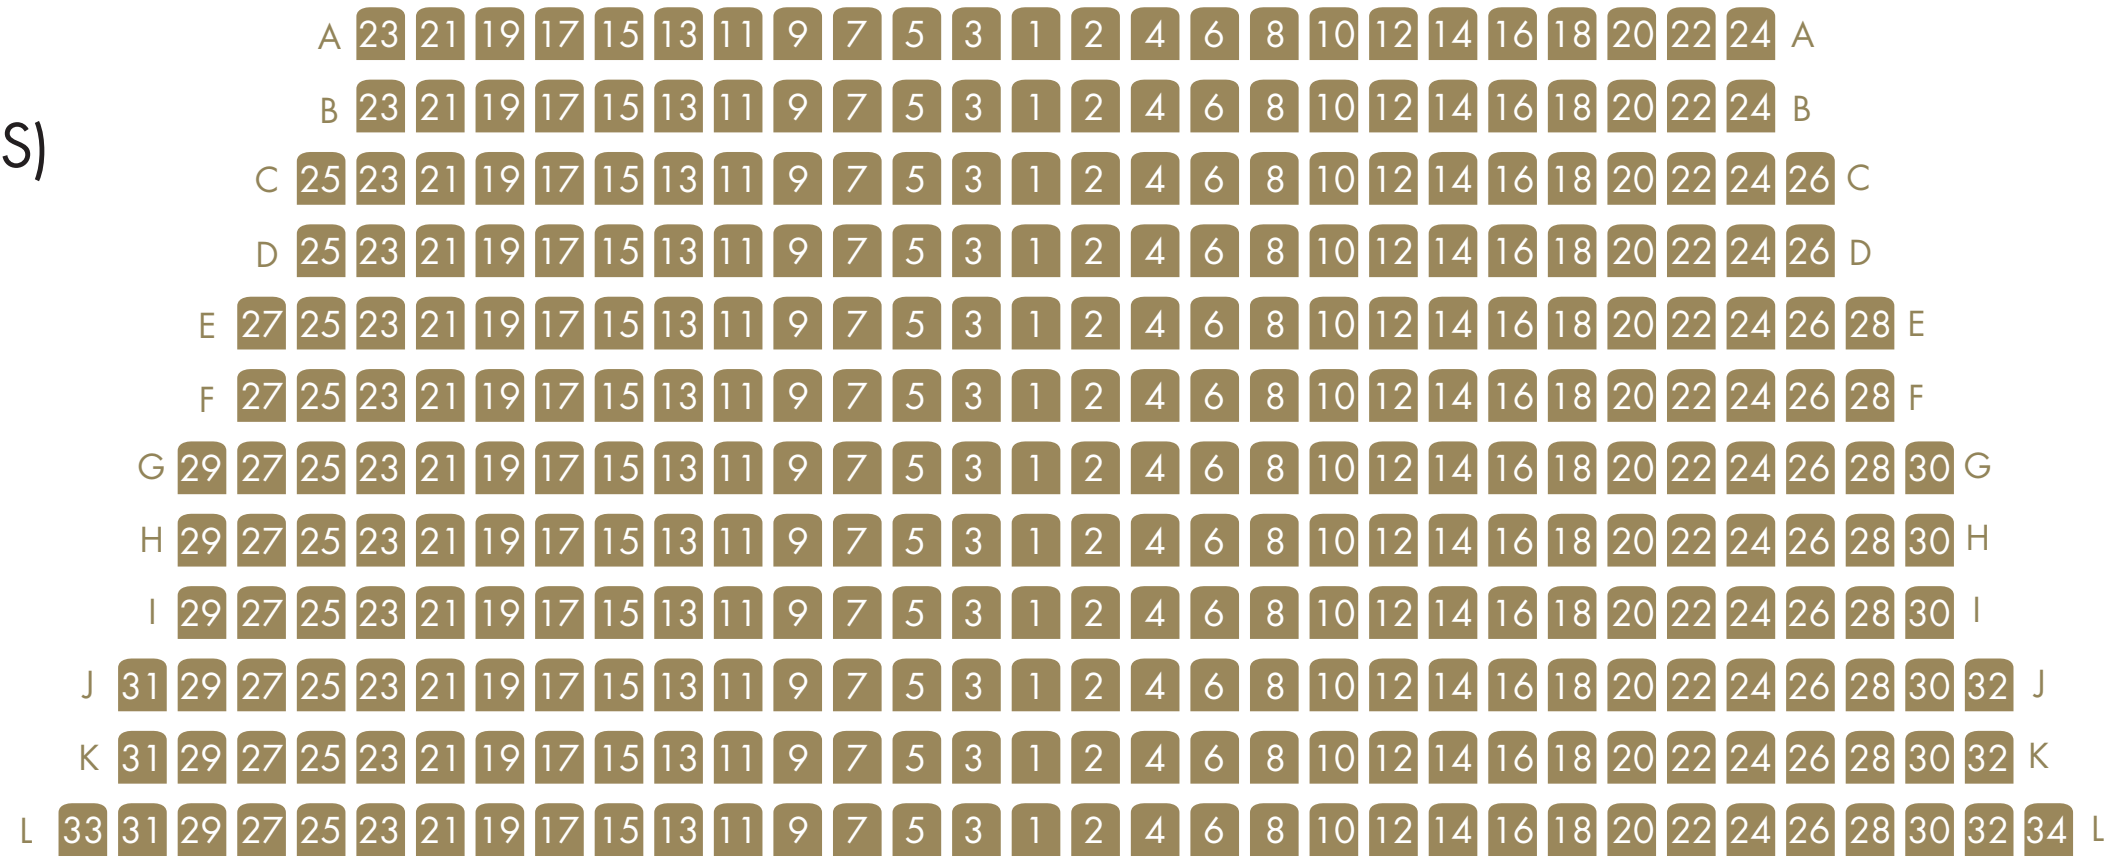

ANTAL PLADSER

GULV FOR: 344

GULV BAG: 420

1. BALKON: 198

2. BALKON: 676 (EX. LOGER)

LOGE A/KONGESIDEN: 43

LOGE B/DAMESIDEN: 43

TOTAL: 1724 (INKL.30 VENUE SEATS)

SCENE

GULV FOR

ULIGE NUMRE
INDGANG
A

LIGE NUMRE
INDGANG
B