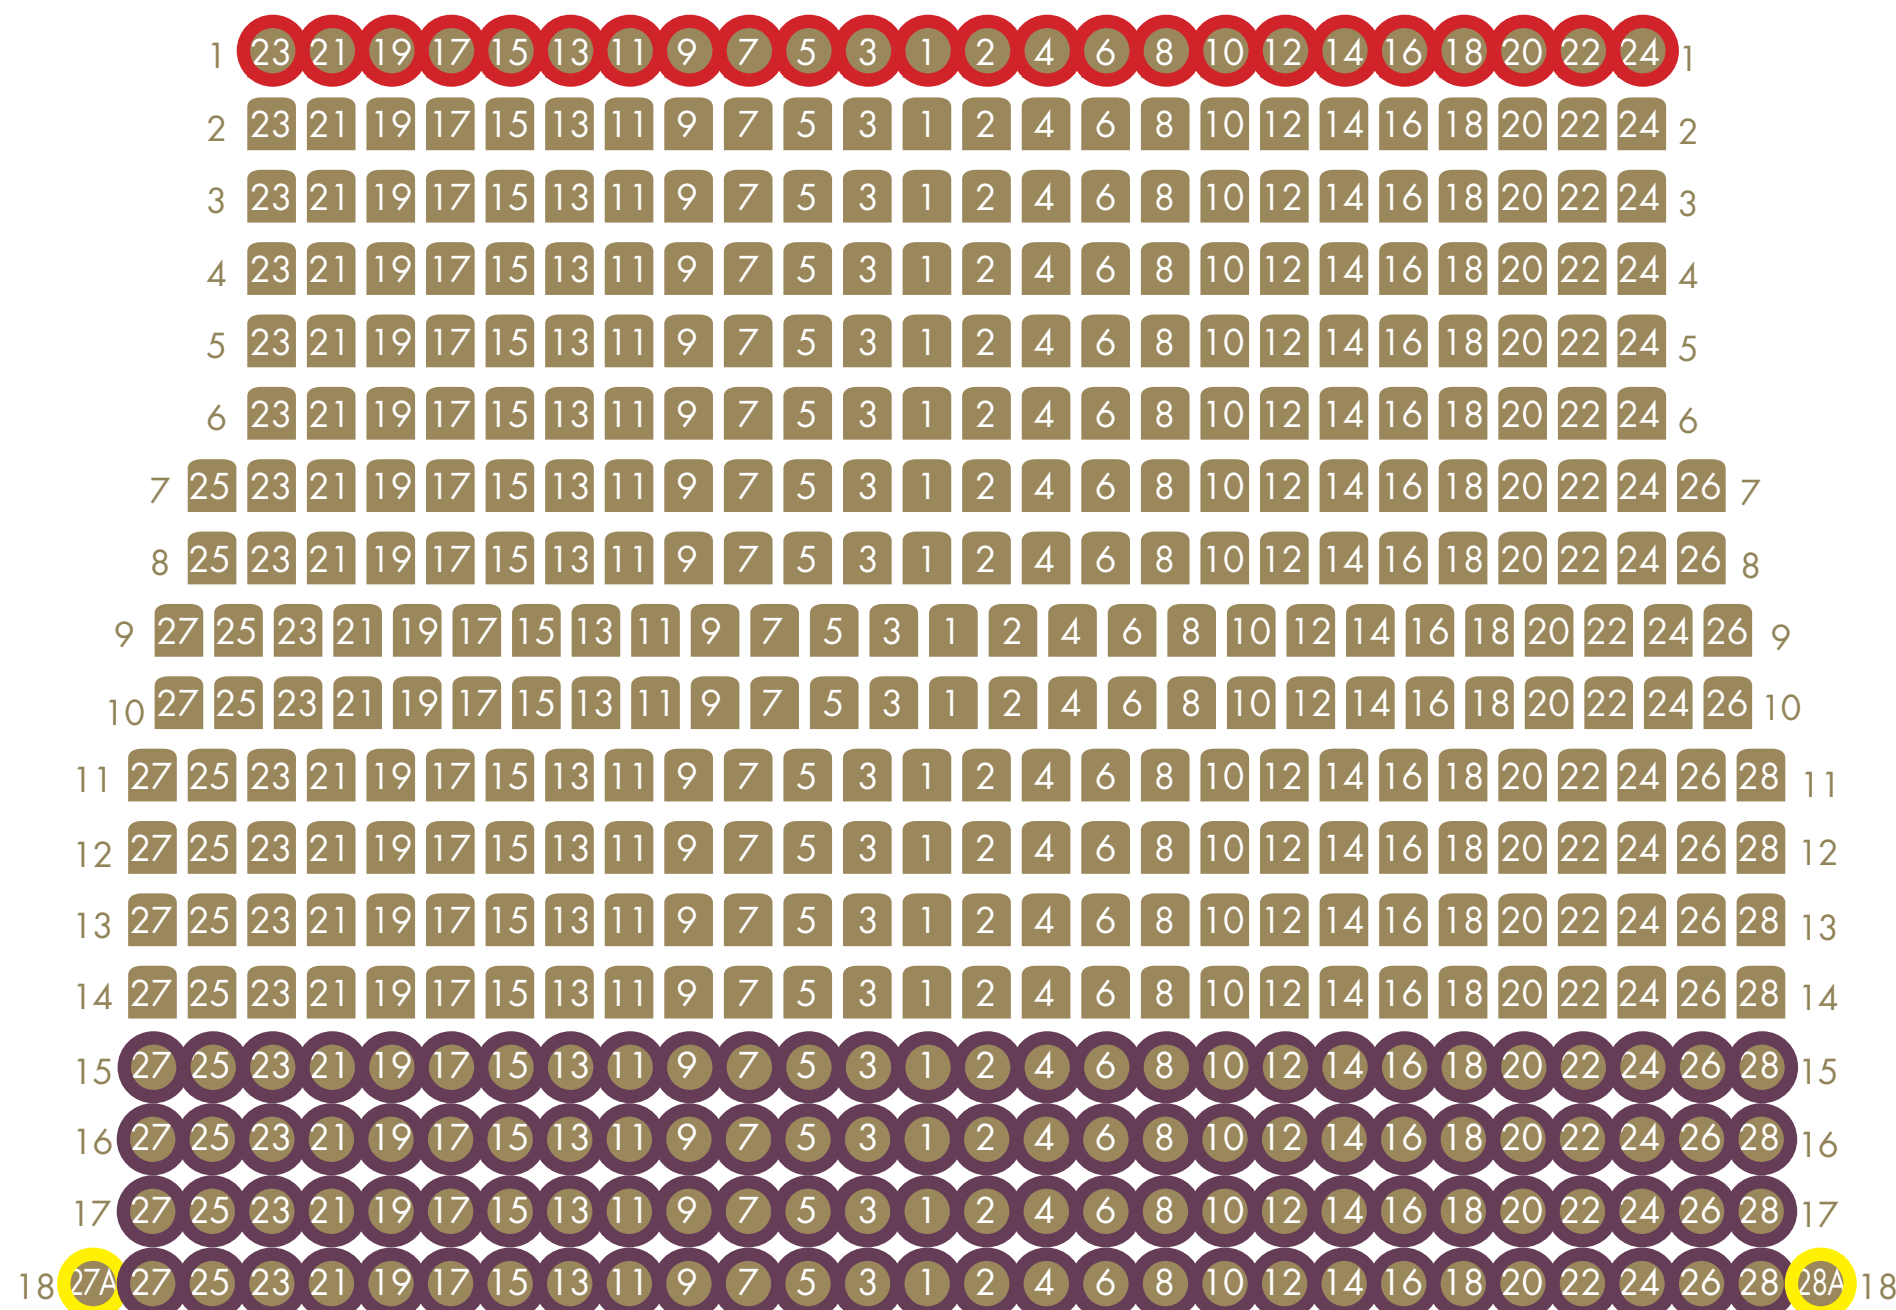

## 1. BALKON

ULIGE NUMRE  
INDGANG  
E

LIGE NUMRE  
INDGANG  
F

## 2. BALKON

BALKON LOGE A  
KONGESIDE

BALKON LOGE B  
DAMESIDE

ULIGE NUMRE  
INDGANG  
G

LIGE NUMRE  
INDGANG  
H

ODEON tager forbehold for fejl og ændringer © 2024

Begrænset udsyn

Begrænset benplads

Ugyldige sæder

Langt fra scenen

Venue seats

Stærk begrænset udsyn