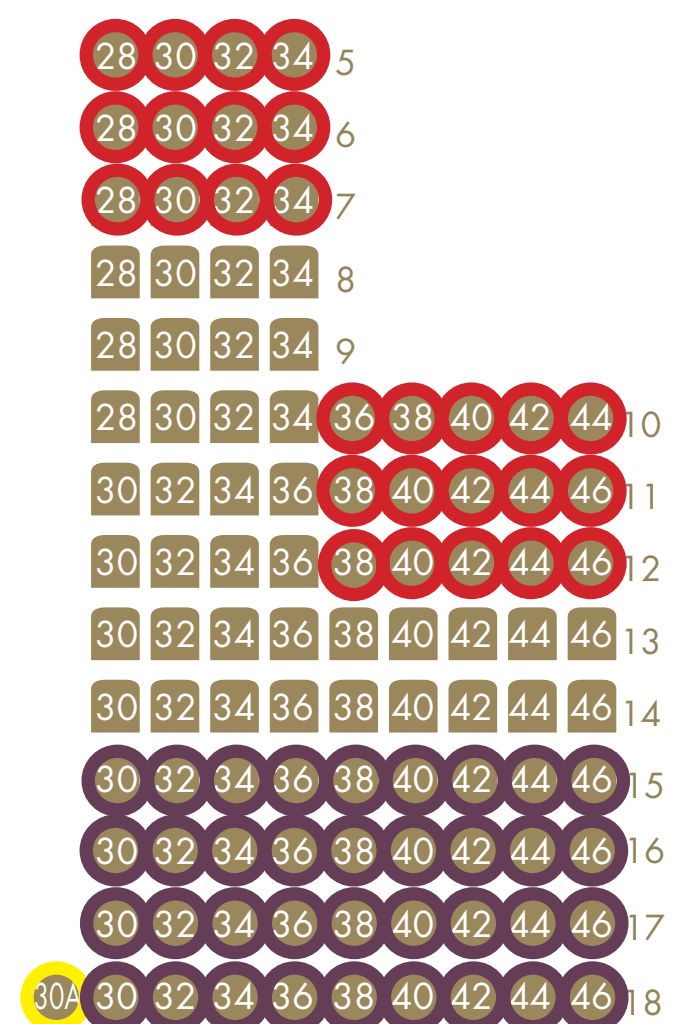

## GULV FOR

ULIGE NUMRE  
INDGANG  
A

LIGE NUMRE  
INDGANG  
B

## 1. BALKON

ULIGE NUMRE  
INDGANG  
E

LIGE NUMRE  
INDGANG  
F

## 2. BALKON

BALKON LOGE A  
KONGESIDE

BALKON LOGE B  
DAMESIDE

ULIGE NUMRE  
INDGANG  
G

LIGE NUMRE  
INDGANG  
H

ODEON tager forbehold for fejl og ændringer © 2024

Begrænset udsyn

Begrænset benplads

Ugyldige sæder

Langt fra scenen

Venue seats

Stærk begrænset udsyn