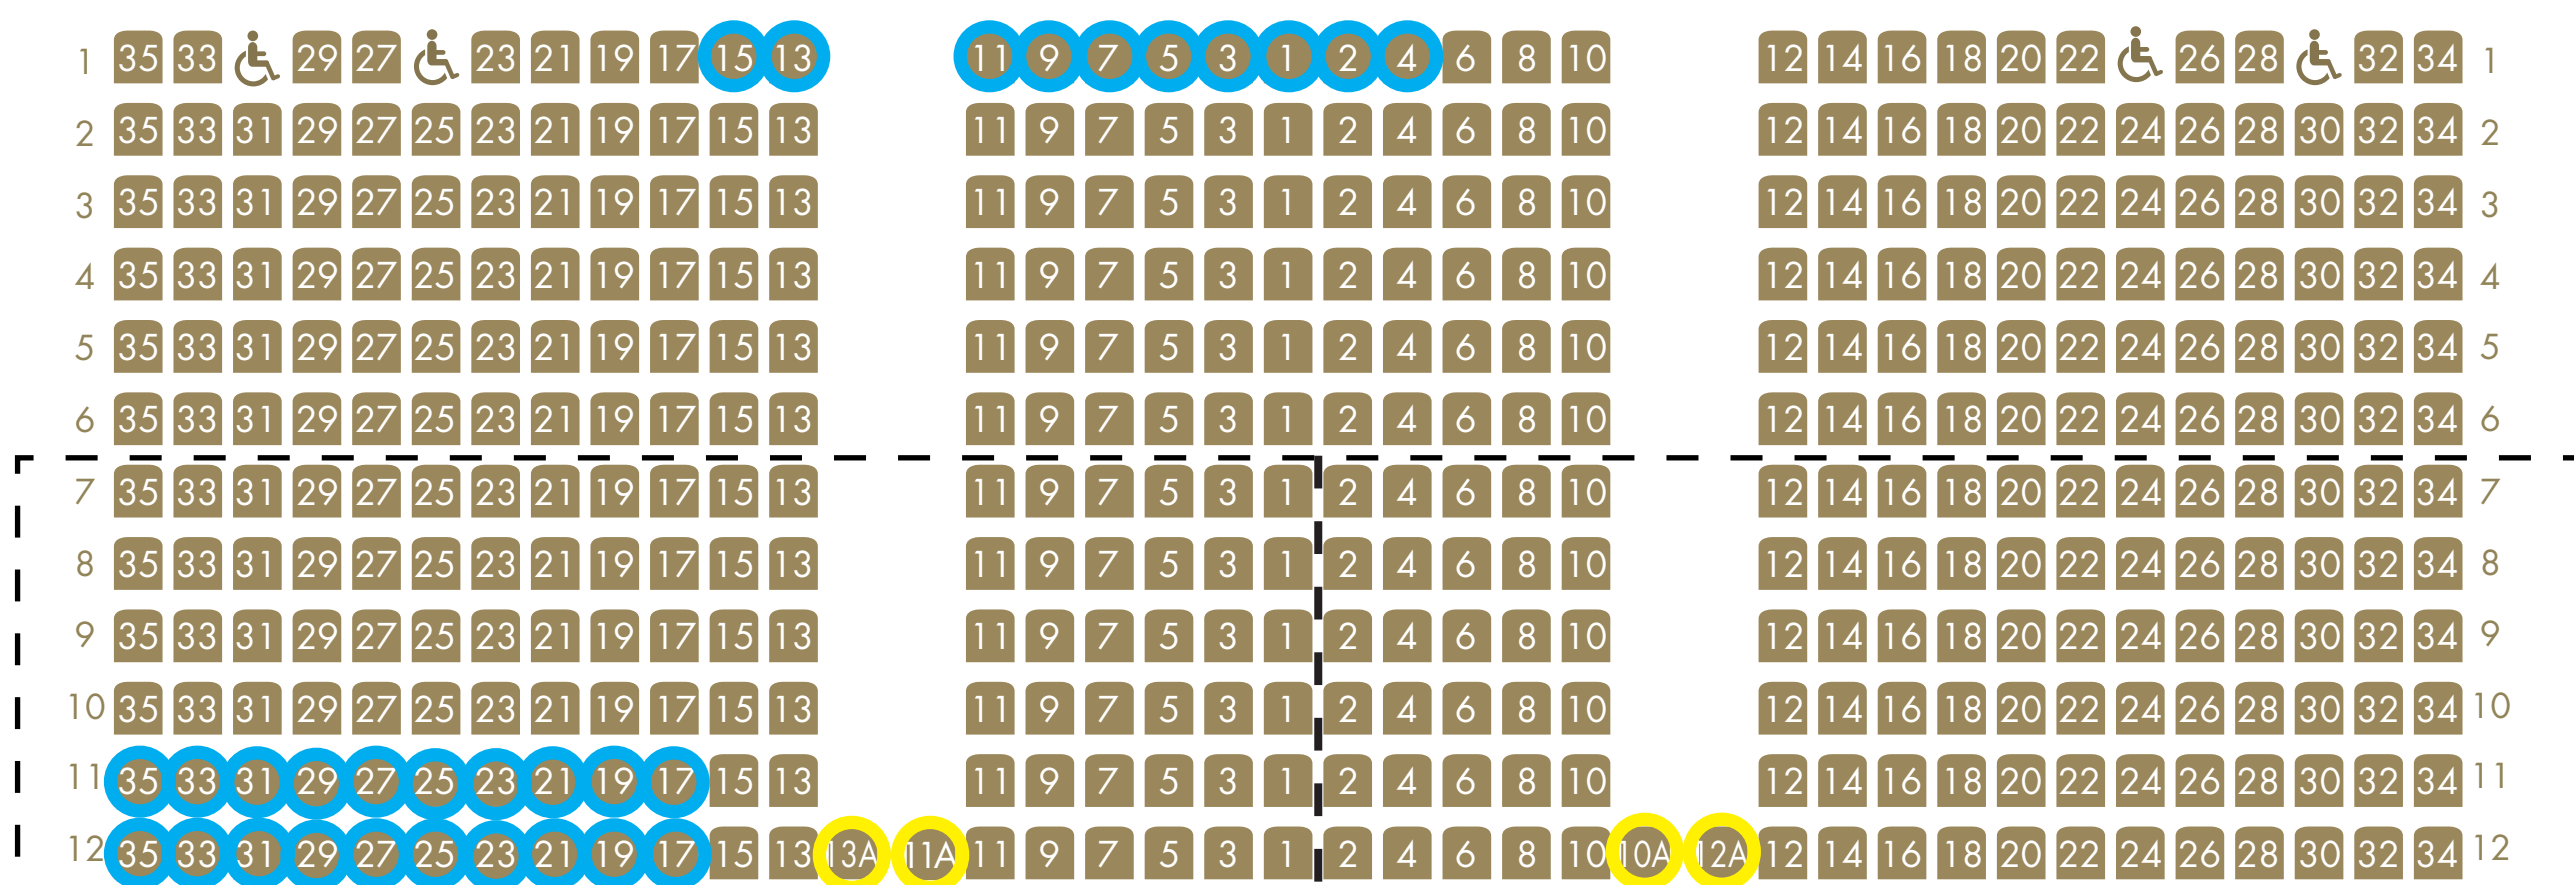

GULV BAG

SÆDER I DETTE FELT
INDGANG E

SÆDER I DETTE FELT
INDGANG F