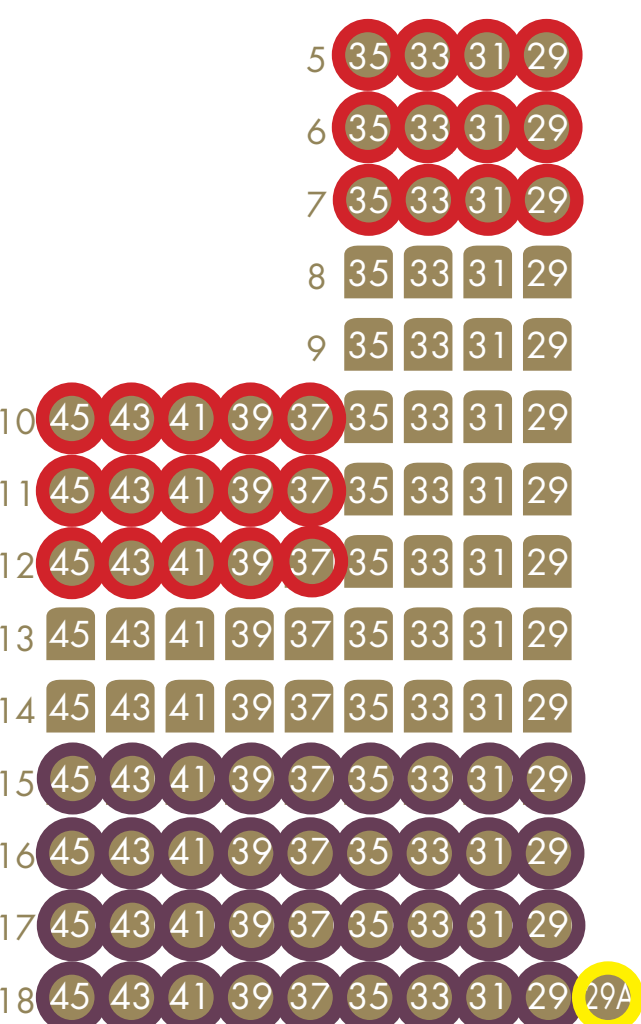

## GULV FOR

ULIGE NUMRE  
INDGANG  
A

LIGE NUMRE  
INDGANG  
B

## 1. BALKON

ULIGE NUMRE  
INDGANG  
E

LIGE NUMRE  
INDGANG  
F

## 2. BALKON

BALKON LOGE A  
KONGESIDE

BALKON LOGE B  
DAMESIDE

ULIGE NUMRE  
INDGANG  
G

LIGE NUMRE  
INDGANG  
H

ODEON tager forbehold for fejl og ændringer © 2024

Begrænset udsyn

Begrænset benplads

Ugyldige sæder

Langt fra scenen

Venue seats

Stærk begrænset udsyn