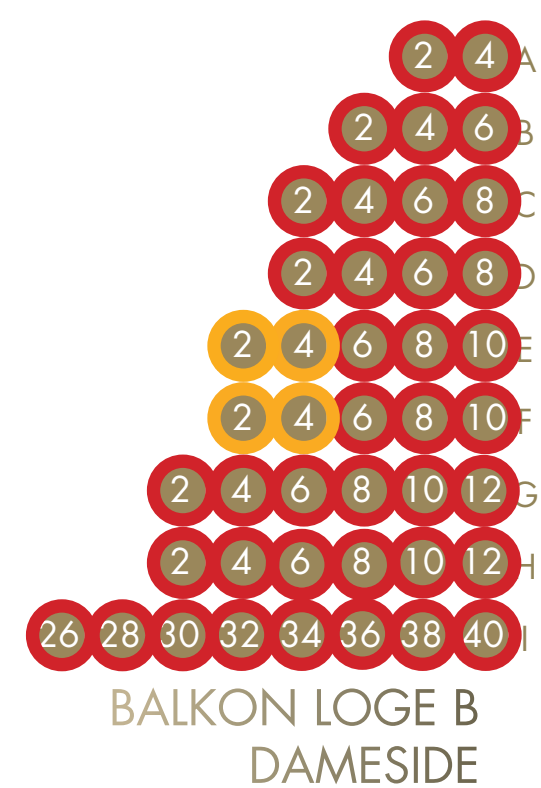

## GULV FOR

ULIGE NUMRE  
INDGANG  
A

LIGE NUMRE  
INDGANG  
B

## 1. BALKON

ULIGE NUMRE  
INDGANG  
E

LIGE NUMRE  
INDGANG  
F

## 2. BALKON

BALKON LOGE A  
KONGESIDE

BALKON LOGE B  
DAMESIDE

ULIGE NUMRE  
INDGANG  
G

LIGE NUMRE  
INDGANG  
H

ODEON tager forbehold for fejl og ændringer © 2024

Begrænset udsyn

Begrænset benplads